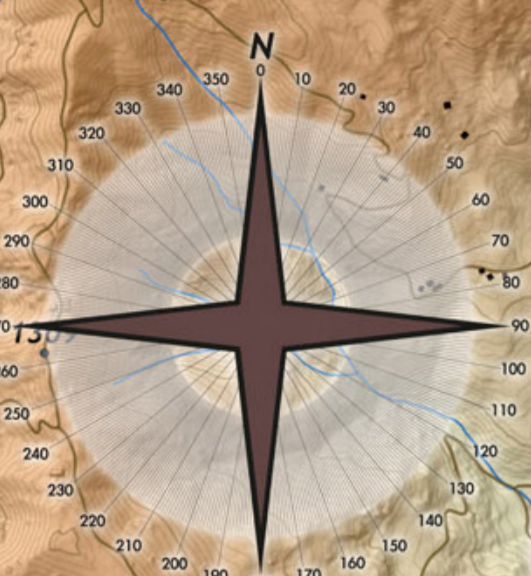

PICOS DE EUROPA

LEYENDA	
	RUTA LEONESA, trazado por calzada
	RUTA LEONESA, trazado por pista o camino ancho
	RUTA LEONESA, trazado por sendero
	OTRAS RUTAS de peregrinación
	FUENTE
	ALBERGUE
	PUNTO DE GRAN INTERÉS
	OFICINA DE TURISMO
	FIN DE ETAPA
	SEDE DE AYUNTAMIENTO
	PANORÁMICA
	FARMACIA

Altitud(metros)	
	2800
	2400
	2000
	1600
	1200
	800
	400
	0